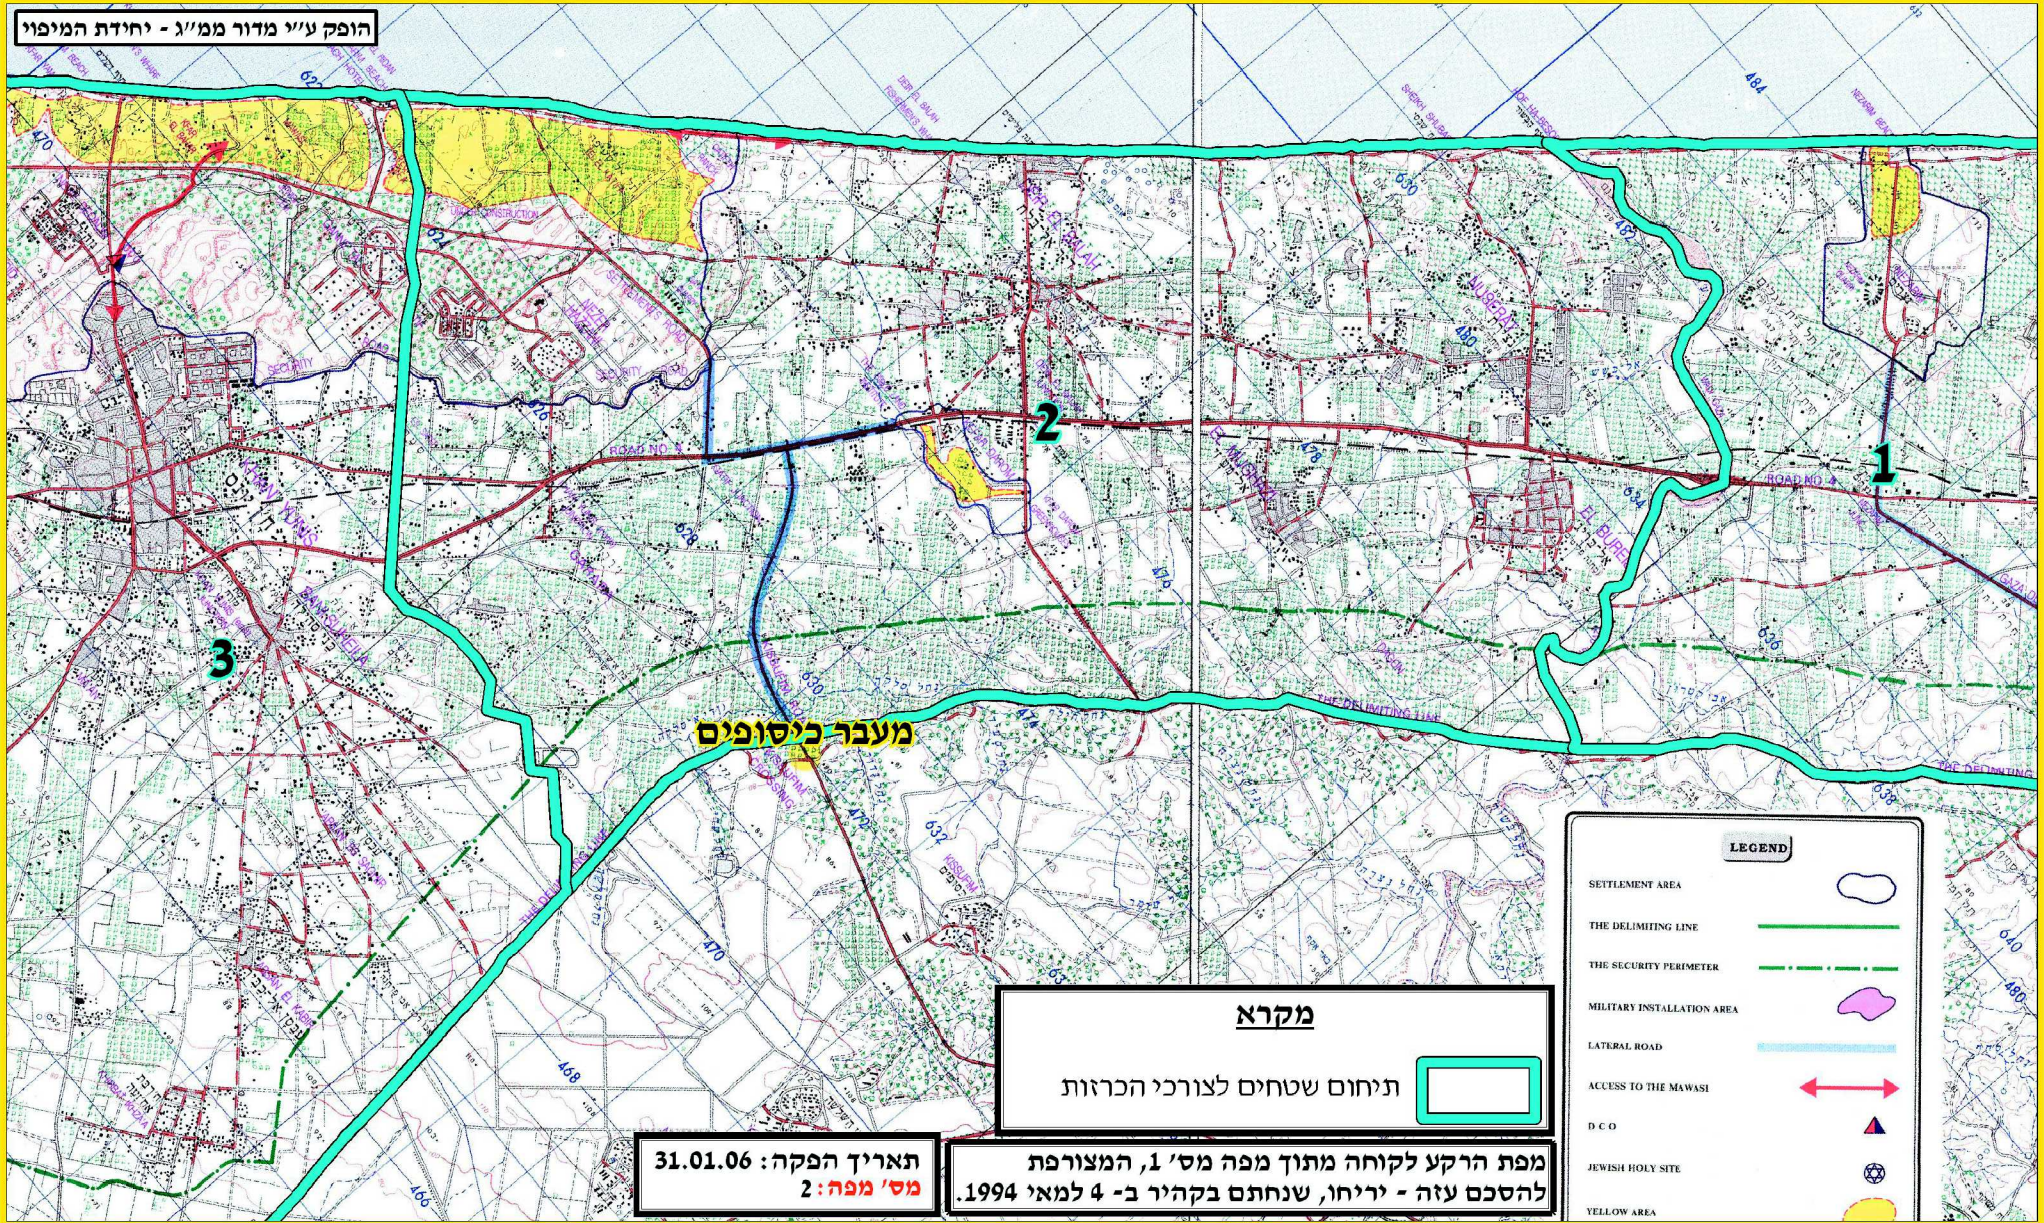

הופק ע"י מדור ממ"ג - יחידת המיפוי

LEGEND	
SETTLEMENT AREA	
THE DELIMITING LINE	
THE SECURITY PERIMETER	
MILITARY INSTALLATION AREA	
LATERAL ROAD	
ACCESS TO THE MAWASI	
D C O	
JEWISH HOLY SITE	
YELLOW AREA	

### מקרא

תיחום שטחים לצורכי הכרזות

תאריך הפקה: 31.01.06  
מס' מפה: 2

מפת הרקע לקוחה מתוך מפה מס' 1, המצורפת להסכם עזה - יריחו, שנחתם בקהיר ב- 4 למאי 1994.