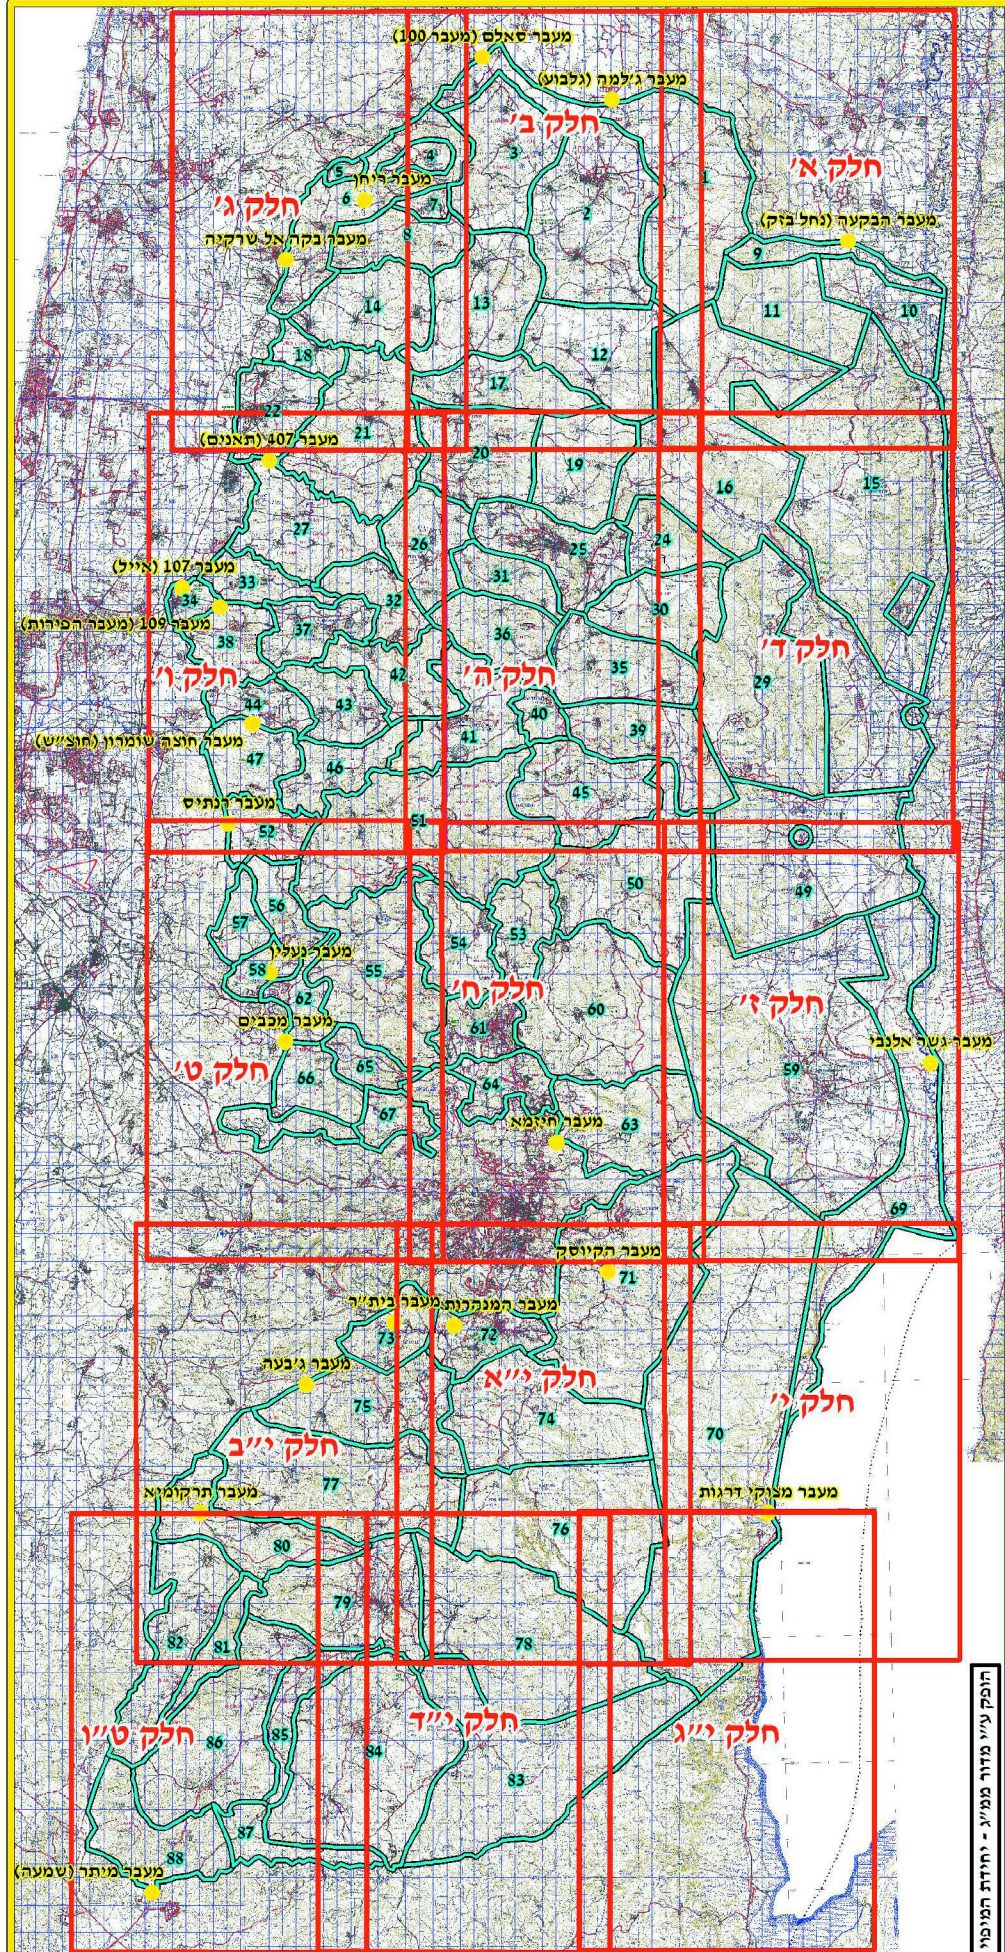

- בלמי"ס -

# אזור יהודה ושומרון - מפת התמצאות

קני"מ 1:530,000

המפק ע"צ מזור ממ"ע - יחידת המיפוי