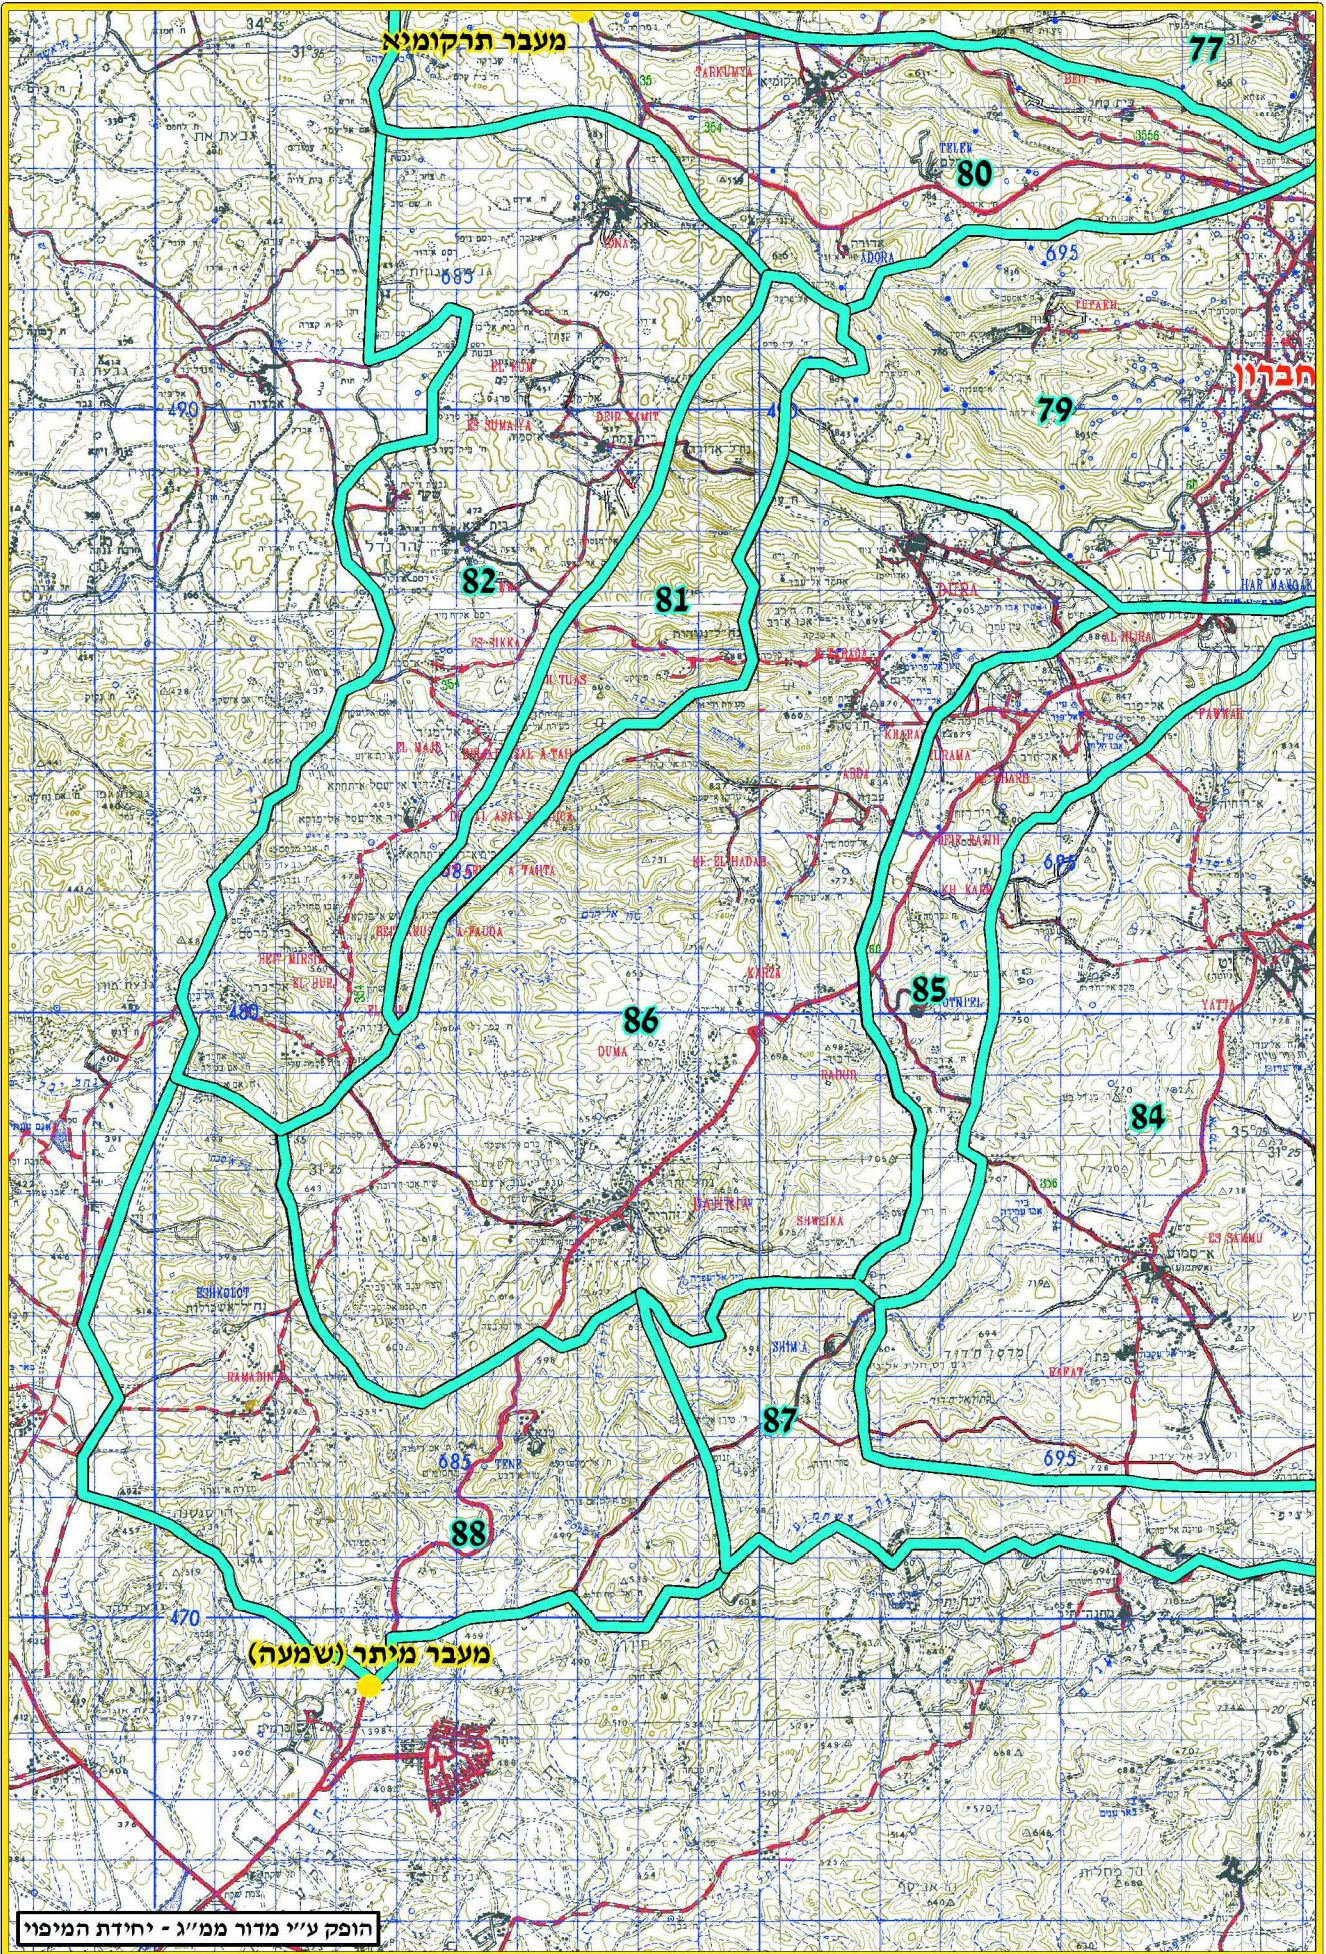

- בלמ"ס -

אזור יהודה ושומרון - חלק ט"ו

קנ"מ 1:120,000

הופק ע"י מדור ממ"ג - יחידת המיפוי