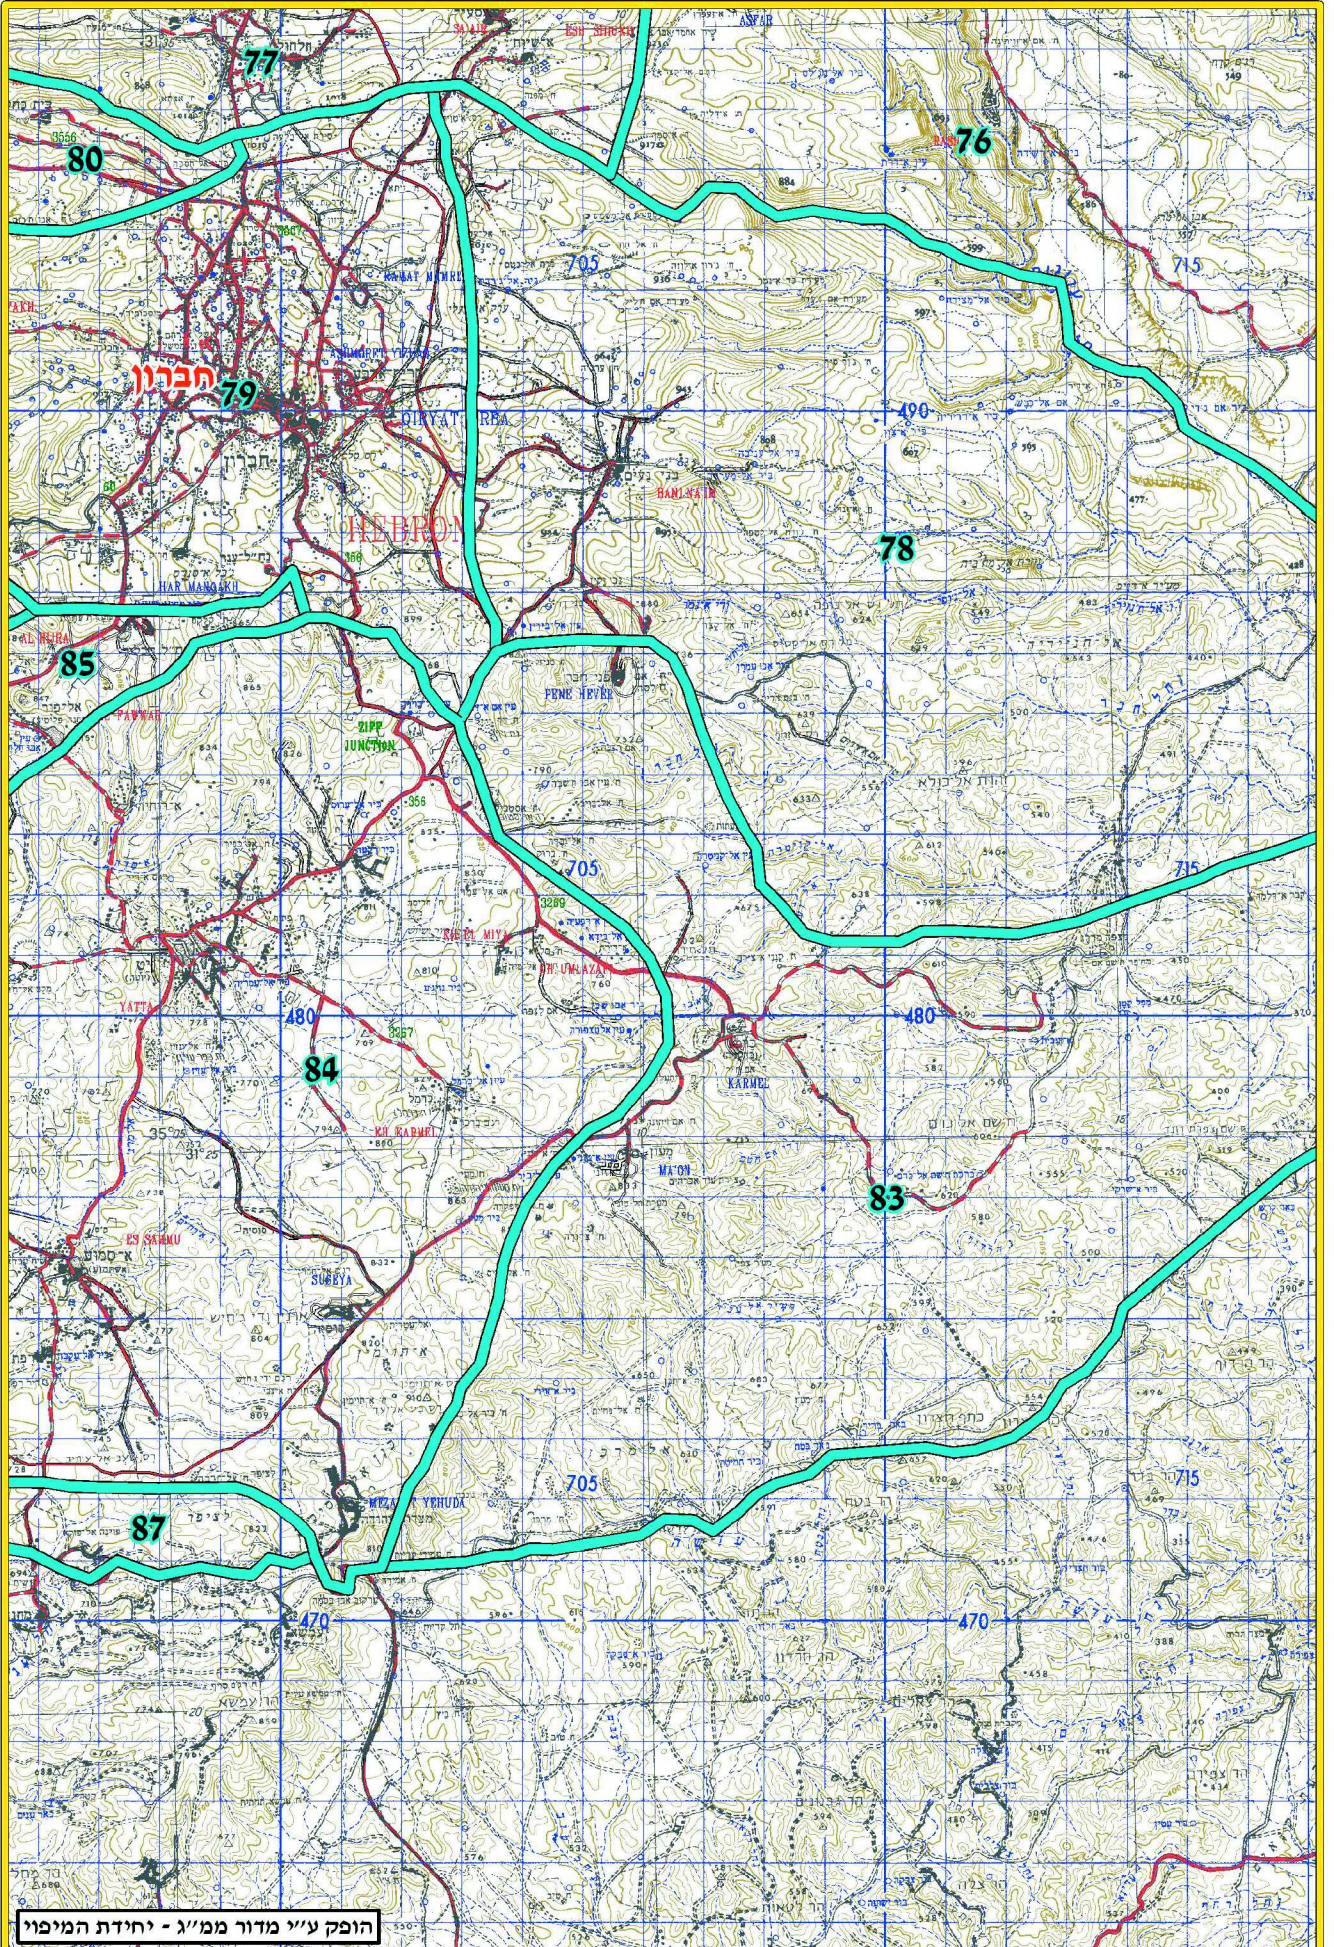

- בלמ"ס -

אזור יהודה ושומרון - חלק י"ד

קנ"מ 1:120,000

הופק ע"י מדור מ"מ"ג - יחידת המיפוי