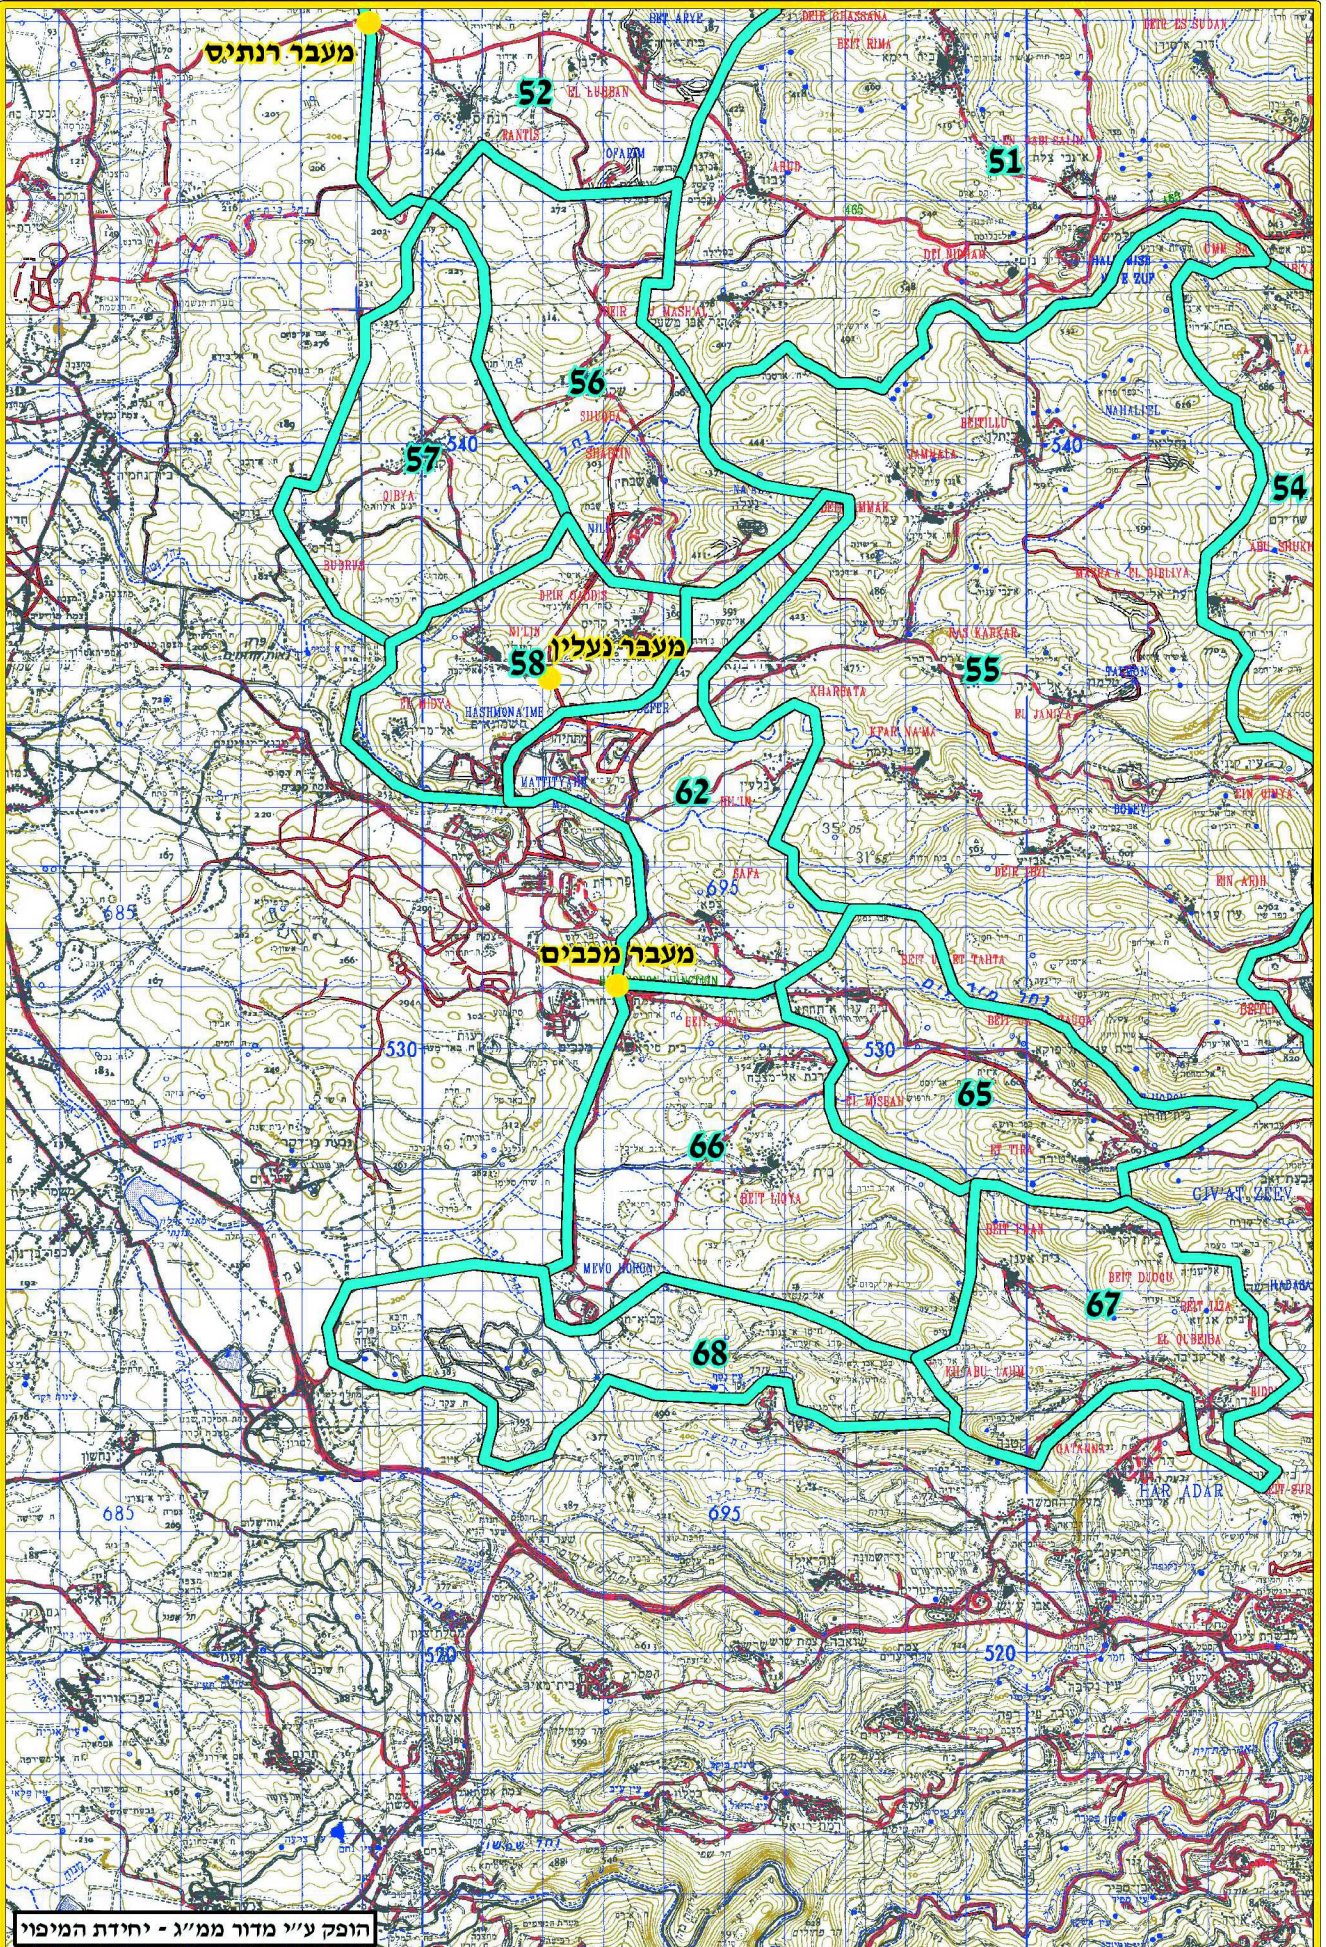

- בלמ"ס -

אזור יהודה ושומרון - חלק ט'

קנ"מ 1:120,000

הופק ע"י מדור ממ"ג - יחידת המיפוי