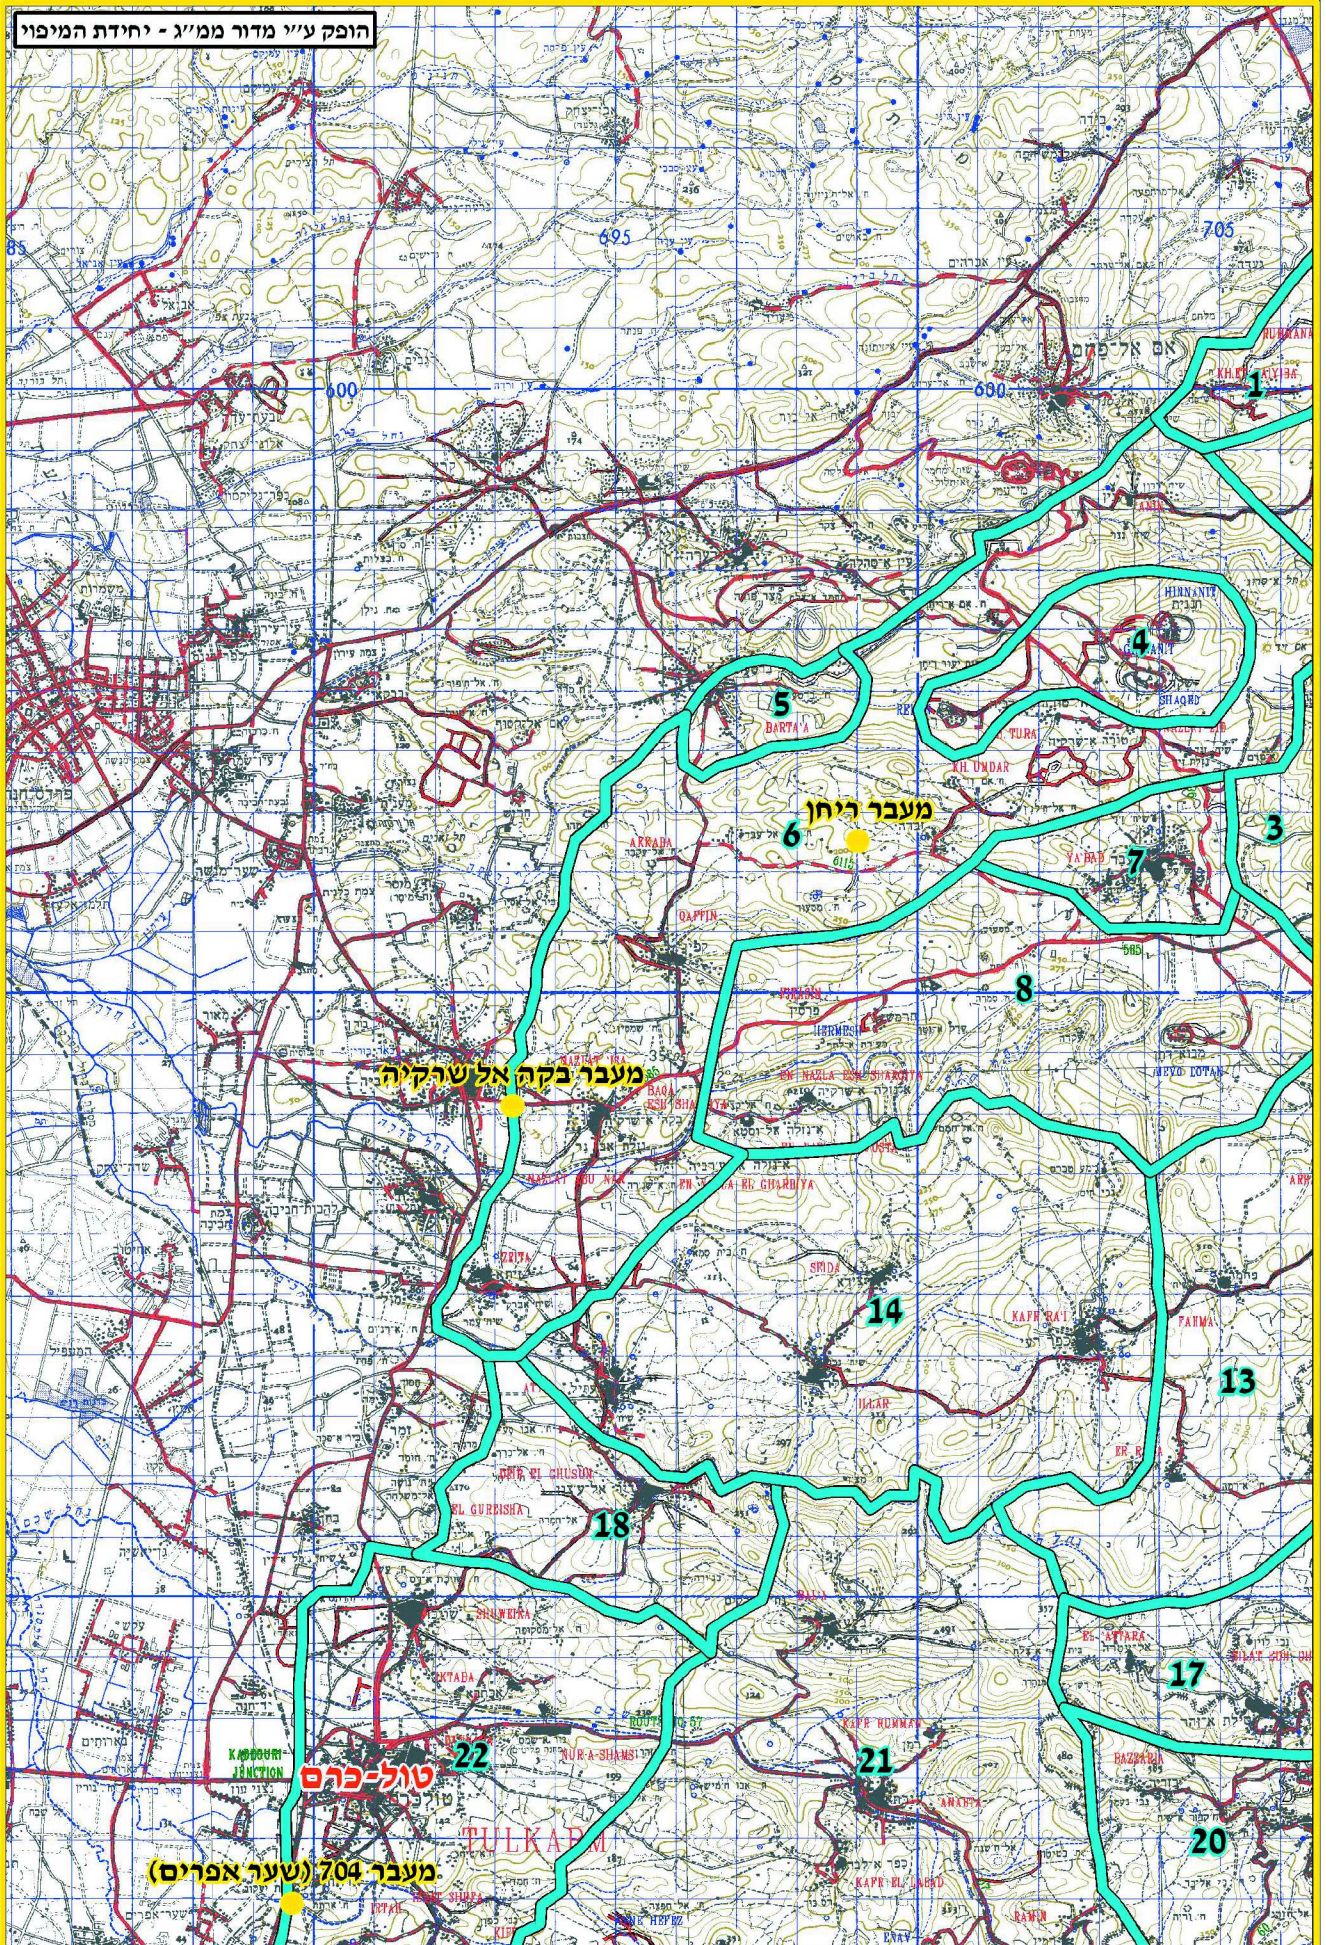

- בלמ"ס -

# אזור יהודה ושומרון - חלק ג'

קנ"מ 1:120,000

הופק ע"י מדור ממי"ג - יחידת המיפוי

מעבר 704 (שער אפרים)