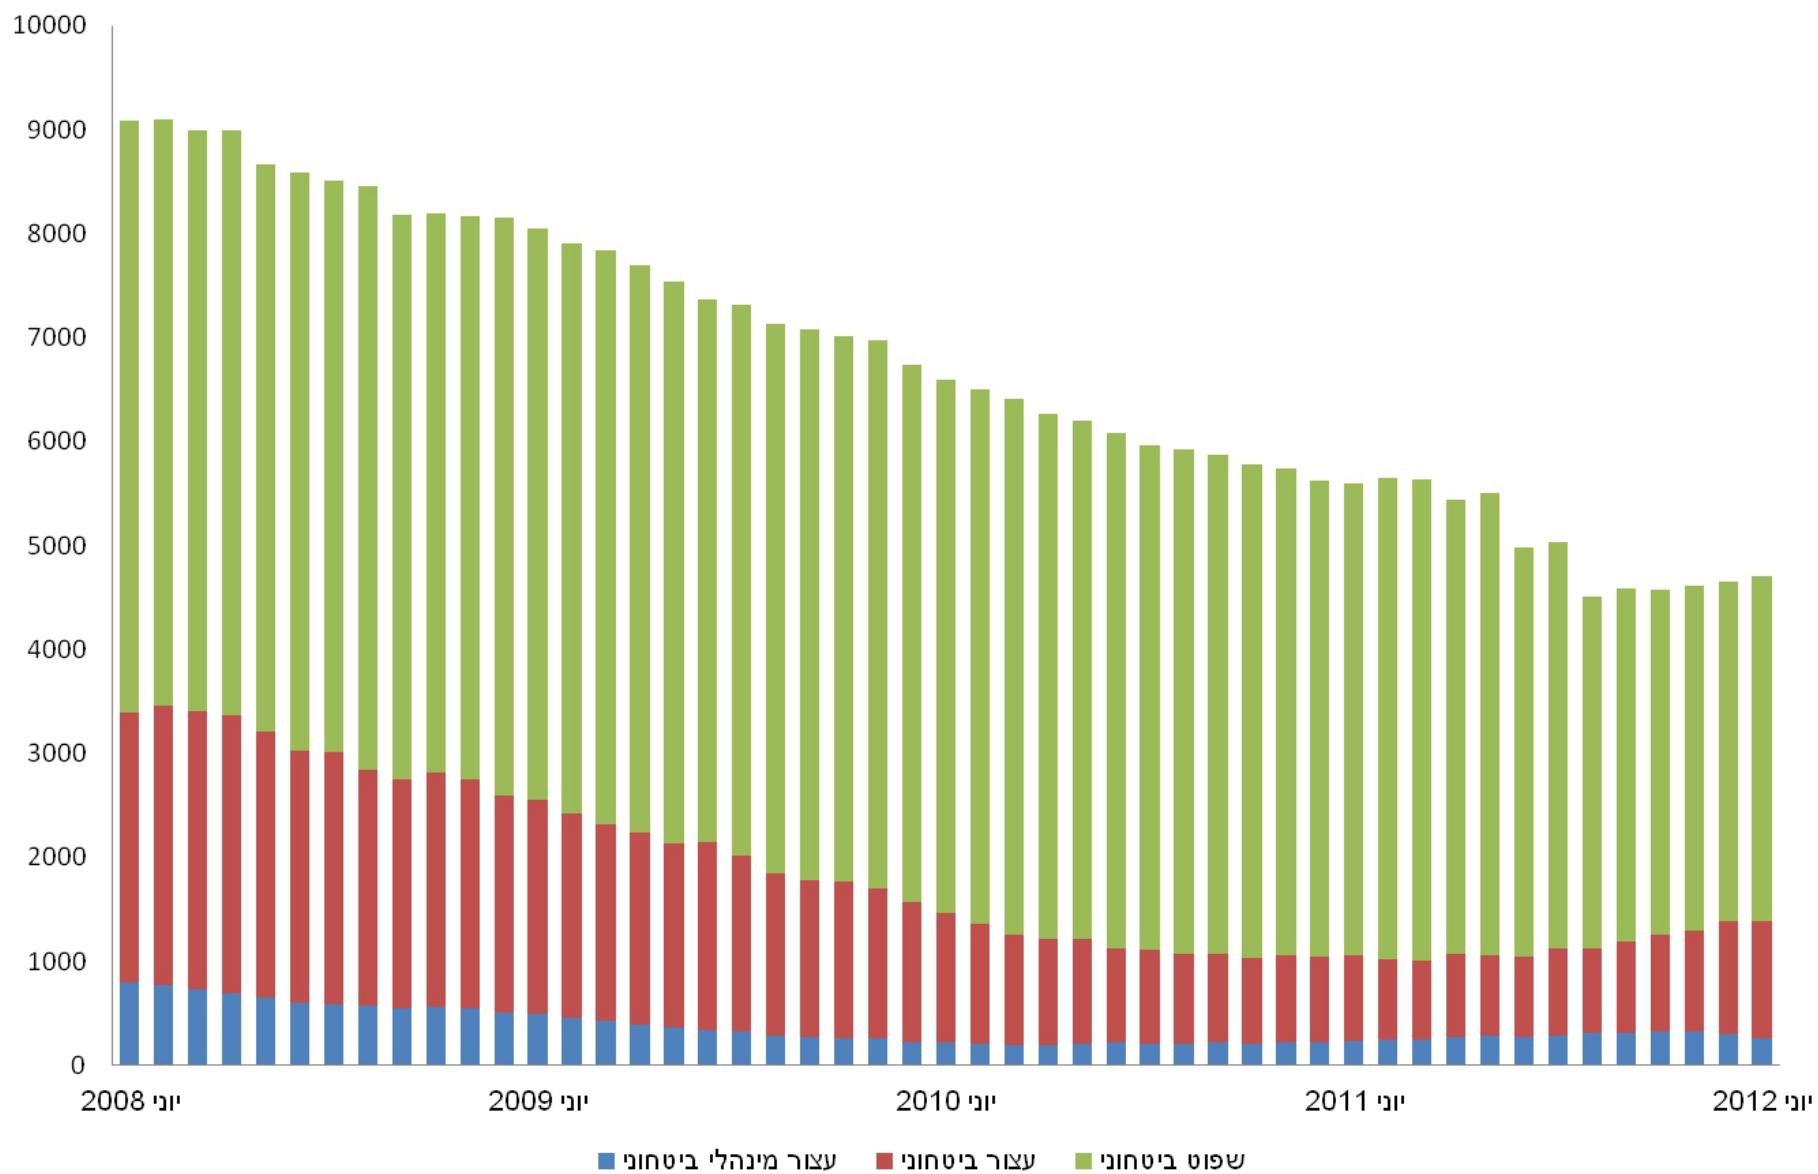

אסירים ביטחוניים בבתי הכלא בישראל

סך הכל	שפטים ביטחוניים	עצורים ביטחוניים	עצורים מינהליים ביטחוניים	תאריך
9080	5689	2588	803	יוני 2008
9093	5640	2677	776	יולי 2008
8989	5582	2669	738	אוגוסט 2008
8992	5618	2682	692	ספטמבר 2008
8666	5462	2555	649	אוקטובר 2008
8584	5557	2423	604	נובמבר 2008
8506	5495	2428	583	דצמבר 2008
8458	5612	2277	569	ינואר 2009
8176	5421	2204	551	פברואר 2009
8197	5377	2255	565	מרץ 2009
8171	5422	2201	548	אפריל 2009
8159	5567	2079	513	מאי 2009
8044	5494	2053	497	יוני 2009
7898	5480	1957	461	יולי 2009
7844	5528	1880	436	אוגוסט 2009
7697	5456	1850	391	ספטמבר 2009
7540	5400	1775	365	אוקטובר 2009
7370	5218	1818	334	נובמבר 2009
7309	5287	1699	323	דצמבר 2009
7135	5284	1559	292	ינואר 2010
7073	5291	1506	276	פברואר 2010
7006	5244	1495	267	מרץ 2010
6978	5274	1444	260	אפריל 2010
6739	5172	1343	224	מאי 2010
6598	5130	1253	215	יוני 2010
6500	5133	1163	204	יולי 2010
6409	5148	1061	200	אוגוסט 2010
6271	5058	1023	190	ספטמבר 2010
6205	4985	1007	213	אוקטובר 2010
6079	4948	914	217	נובמבר 2010
5970	4854	907	209	דצמבר 2010
5929	4853	863	213	ינואר 2011
5870	4796	850	224	פברואר 2011
5775	4737	824	214	מרץ 2011
5737	4679	840	218	אפריל 2011
5628	4584	824	220	מאי 2011
5601	4536	832	233	יוני 2011
5654	4639	771	244	יולי 2011
5634	4620	771	243	אוגוסט 2011
5445	4367	801	277	ספטמבר 2011
5504	4442	775	287	אוקטובר 2011
4981	3930	774	277	נובמבר 2011
5027	3904	836	287	דצמבר 2011
4505	3375	820	310	ינואר 2012
4591	3404	874	313	פברואר 2012
4579	3323	934	322	מרץ 2012
4611	3312	977	322	אפריל 2012
4652	3263	1087	302	מאי 2012
4701	3316	1118	267	יוני 2012