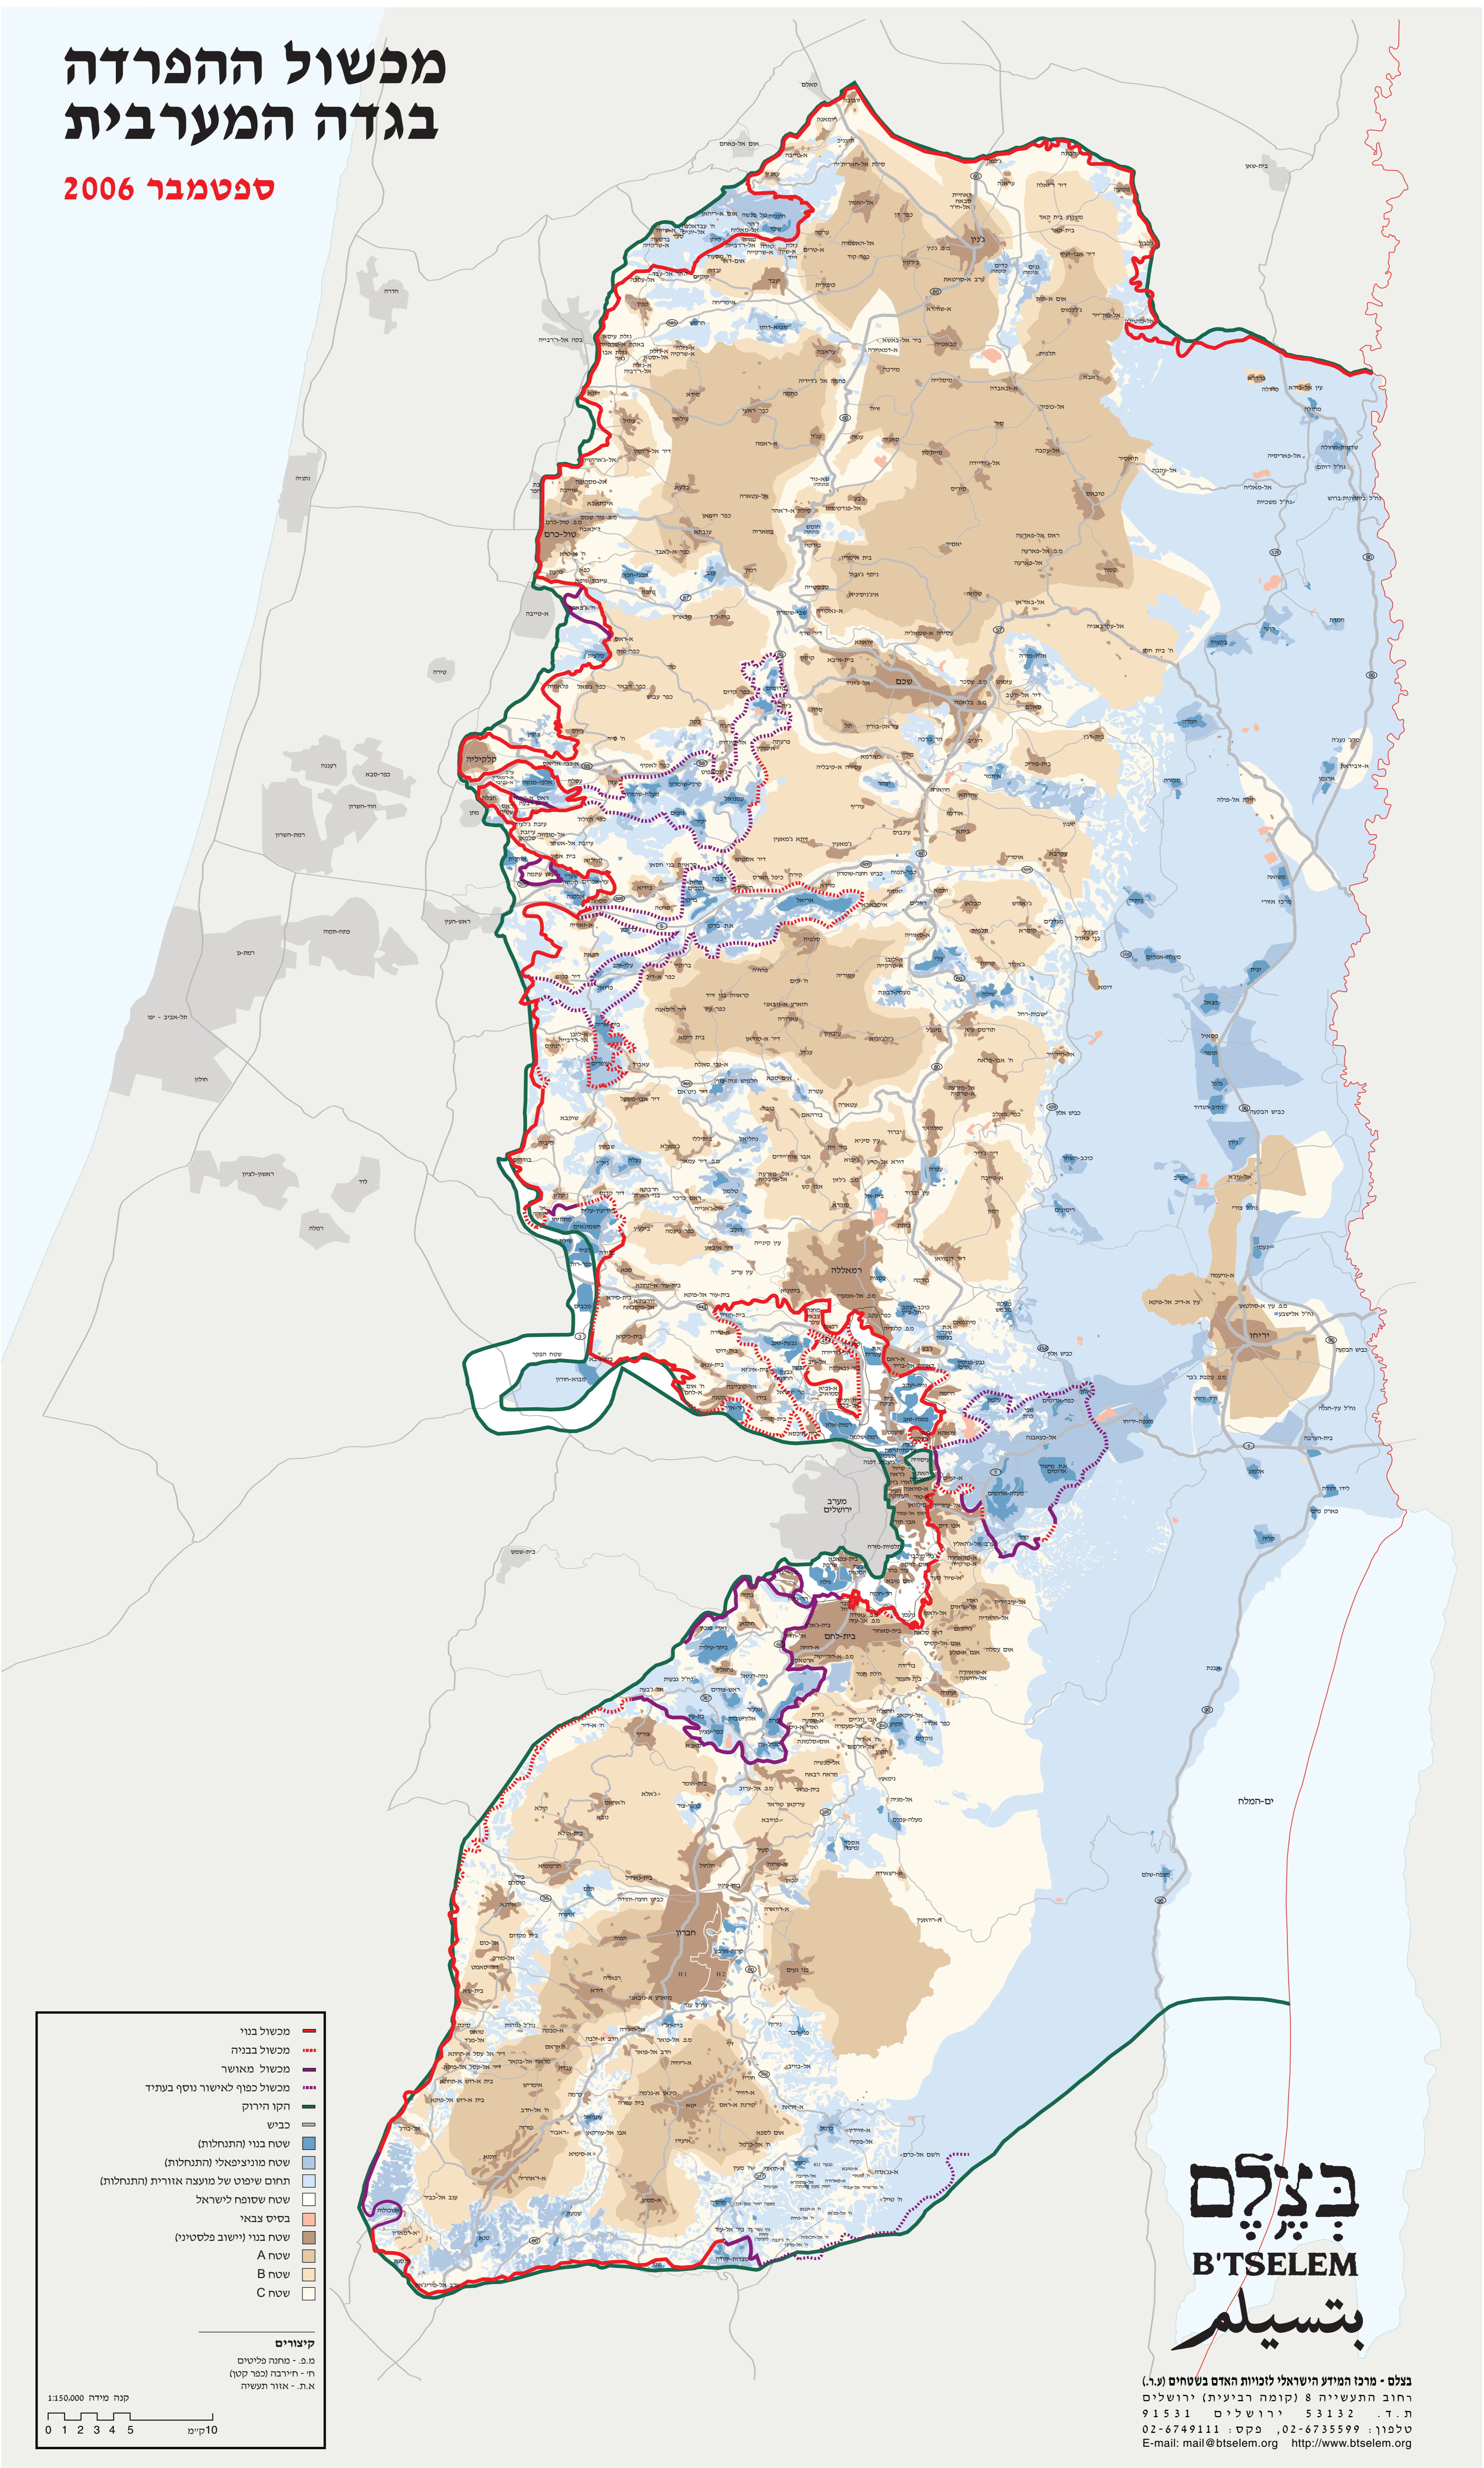

מכשול ההפרדה בגדה המערבית

ספטמבר 2006

	מכשול בנוי
	מכשול בנויה
	מכשול מאושר
	מכשול כפוף לאישור נוסף בעתיד
	חוק חירוק
	כביש
	שטח בנוי (התנחלות)
	שטח מוניציפאלי (התנחלות)
	תחום שיפוט של מועצה אזורית (התנחלות)
	שטח שסופח לישראל
	בסיס צבאי
	שטח בנוי (יישוב פלסטיני)
	שטח A
	שטח B
	שטח C

קיצורים

ג.פ. - מתחם פלסטיני
 ח.ח. - ח'ירבה (כפר חקוק)
 א.ת. - אזור תעשייה

סקala: 1:150,000
 0 1 2 3 4 5 ק"מ

בִּיְצֵלֵם
B'TSELEM
 بتسيلم

בצלם - מרכז המידע הישראלי לזכויות האדם בשטחים (ע.ר.)
 רחוב התעשייה 8 (קומה רביעית) ירושלים
 ת.ד. 53132 ירושלים 91531
 טלפון: 02-6735599, פקס: 02-6749111
 E-mail: mail@btselem.org http://www.btselem.org